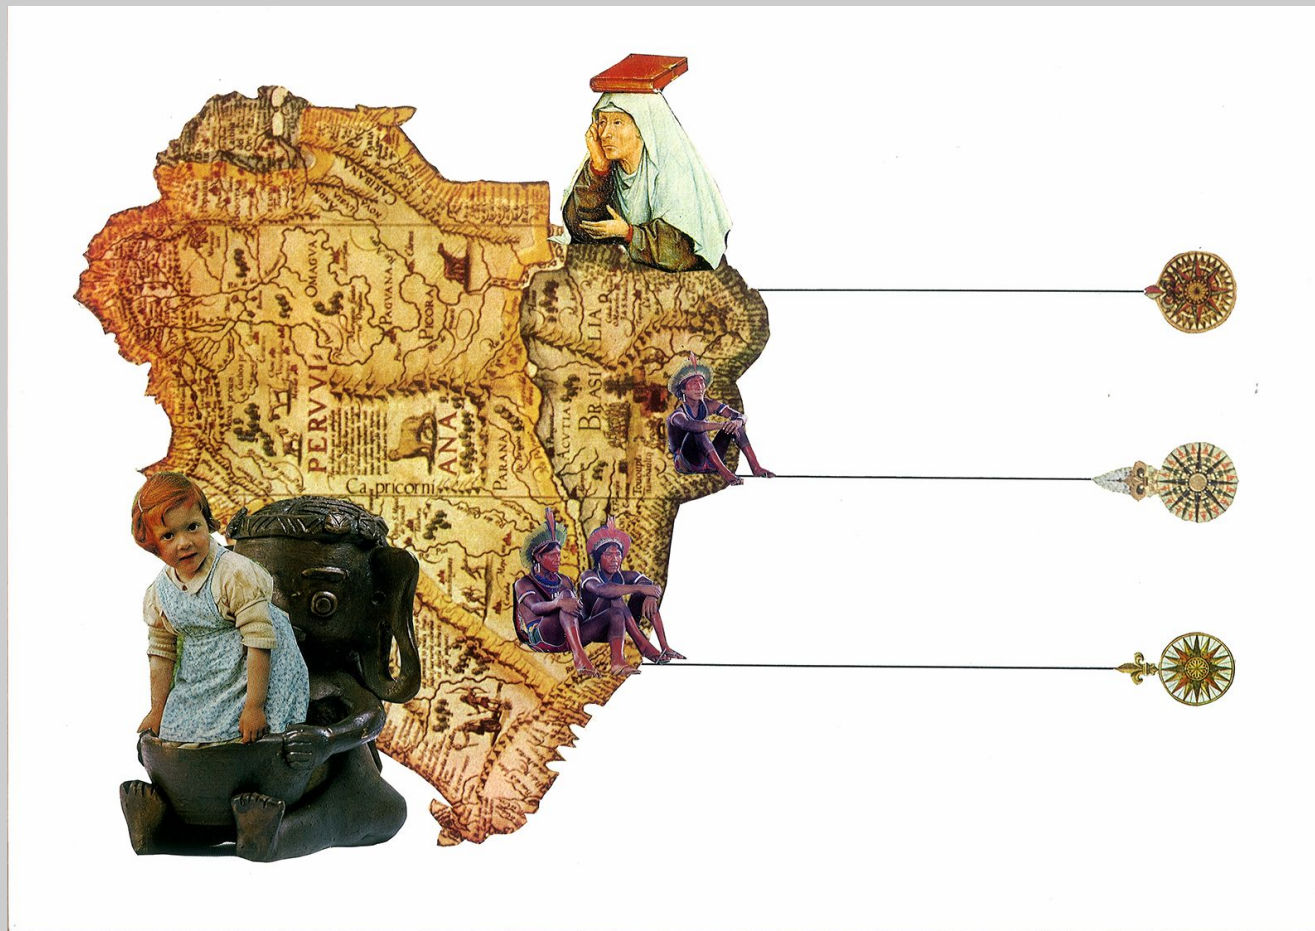

O QUE VOCÊ ESPERAVA?

Colagem sobre papel

42x29,5cm

Porto Alegre - 2022

Disponível em moldura na
cor preta

Valor: R$ 700,00