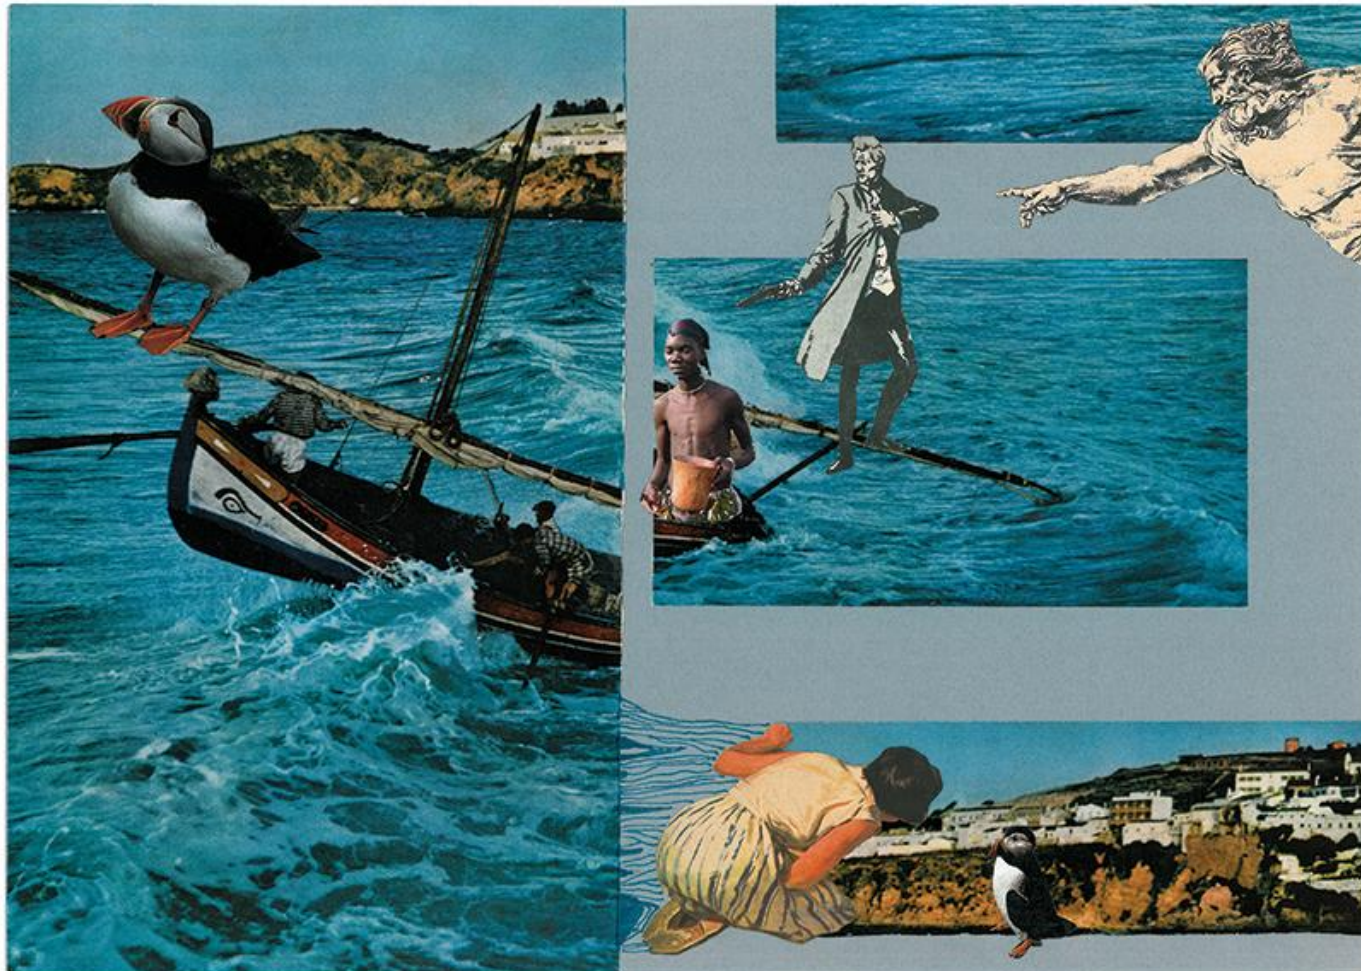

CURIOSIDADE

Nem sempre as descobertas são as mais agradáveis, mas sempre nos levam a novos caminhos e criam opções de vida.

Colagem sobre papel
240x340mm

Porto Alegre - 2019

Disponível em moldura
com madeira ouro velho

Vendida