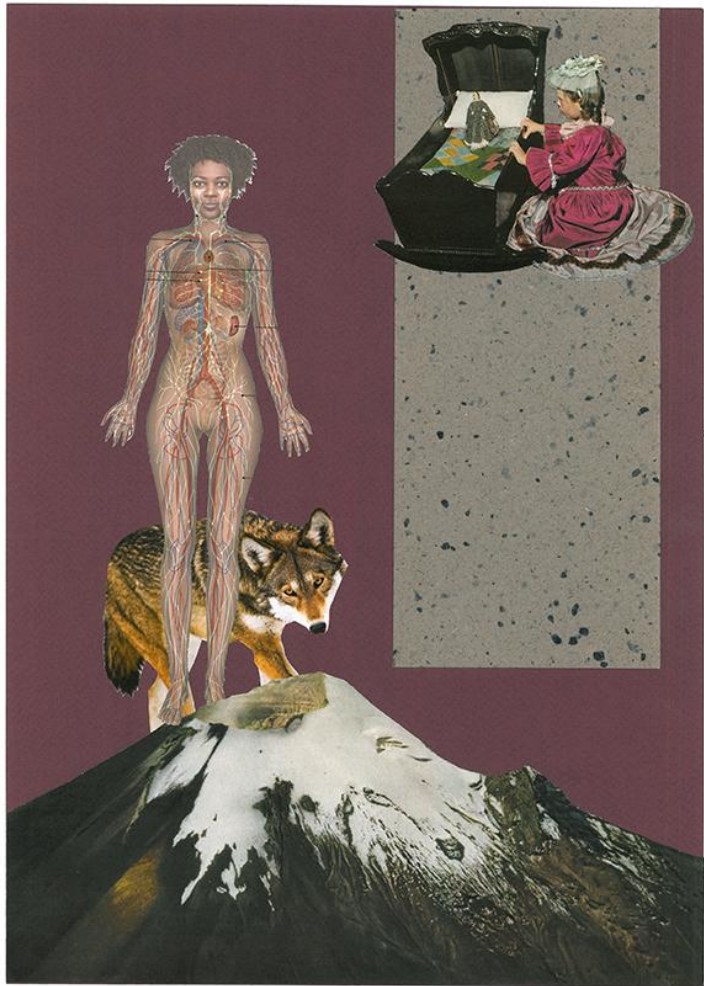

FEMINA

Colagem sobre papel

340 X 240 mm

Porto Alegre - 2019

Disponível em moldura com madeira preta

Valor: R$ 600,00