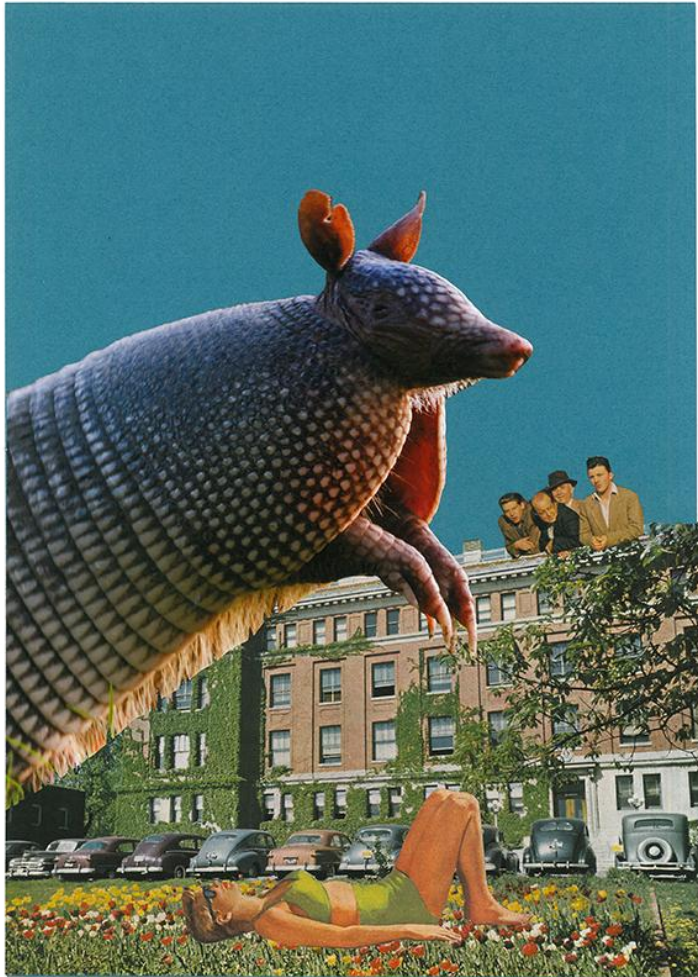

FUTURO

Colagem sobre papel

200x200mm

Porto Alegre - 2019

Disponível em moldura com madeira preta

Valor: R\$ 350,00

INVASÃO

Colagem sobre papel