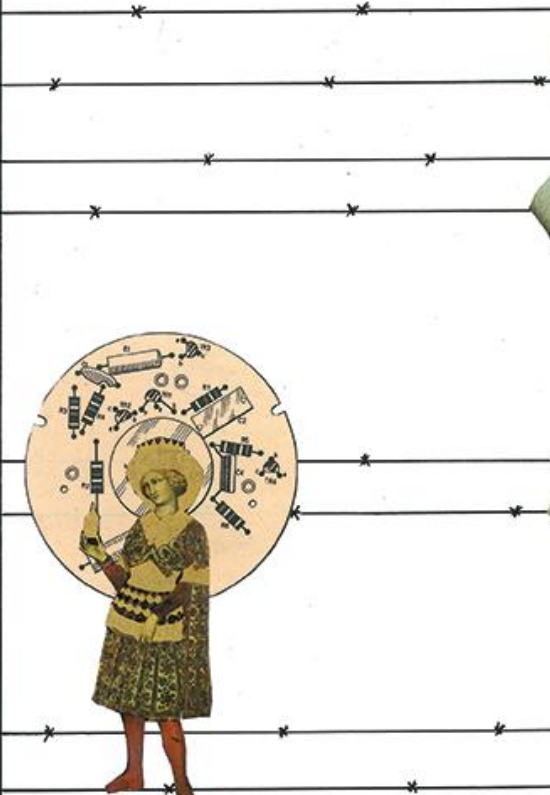

O QUE PRENDE VOCÊ?

Colagem sobre papel
420x297mm

Porto Alegre - 2018

Disponível em moldura
com madeira clara

Vendida