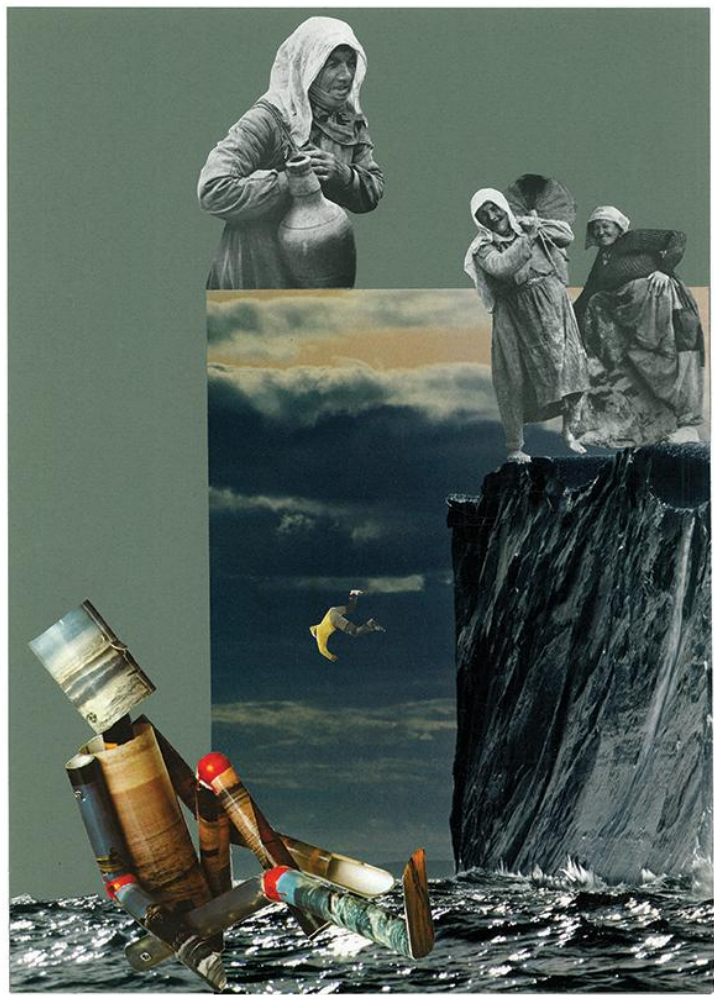

Porto Alegre - 2018

Disponível em moldura
com madeira ouro velho

Valor: R\$ 600,00

CORAGEM

Mesmo que você perceba fortes julgamentos externos, será movido pela certeza interna do que deve ser feito agora.