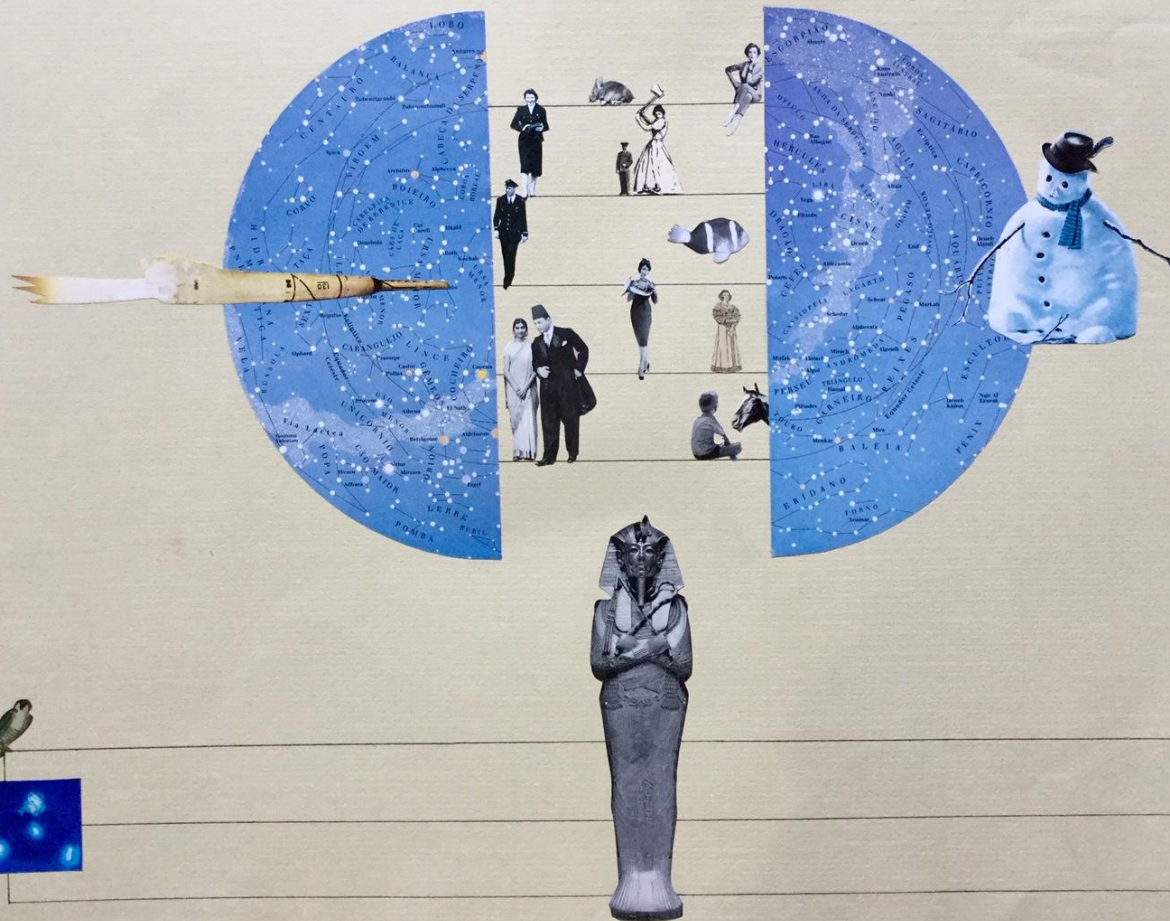

Colagem sobre papel
650x470mm

Porto Alegre - 2019

Disponível em moldura com
madeira ouro velho

Valor: R\$ 800,00

SOLIDÃO

O fim da ansiedade é a vida no presente. O prazer de estar consigo e aproveitar ao máximo a sua companhia.