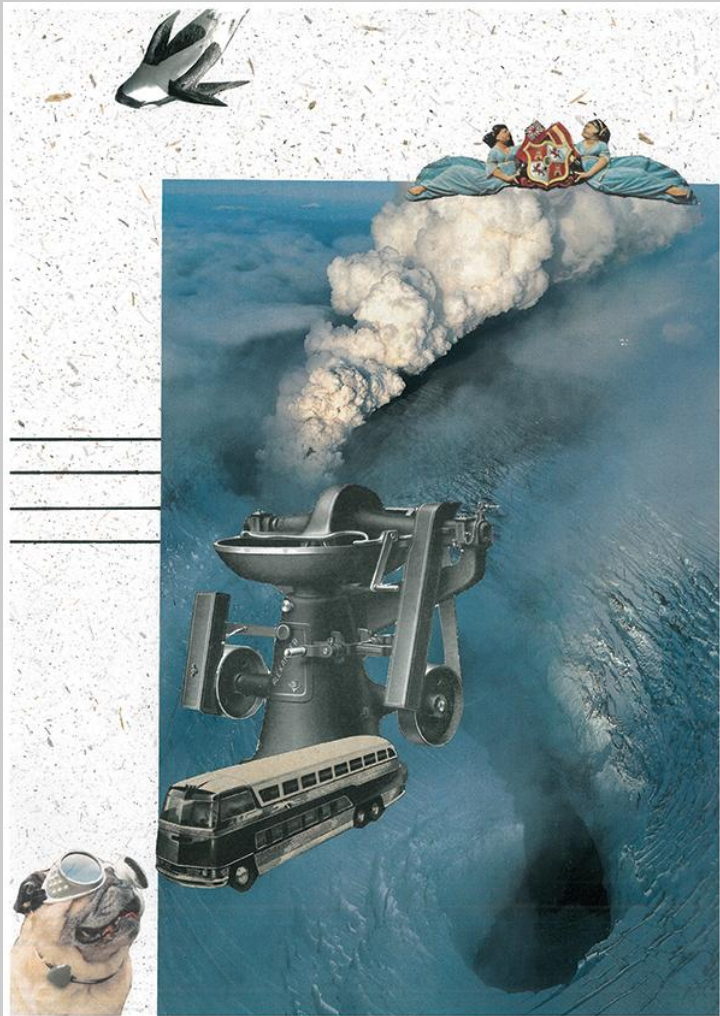

Disponível em moldura com madeira preta

Vendida

OBSERVAÇÃO 1

Colagem sobre papel

200x290mm

Porto Alegre - 2018

Disponível em moldura com madeira preta

Valor: R\$ 600,00