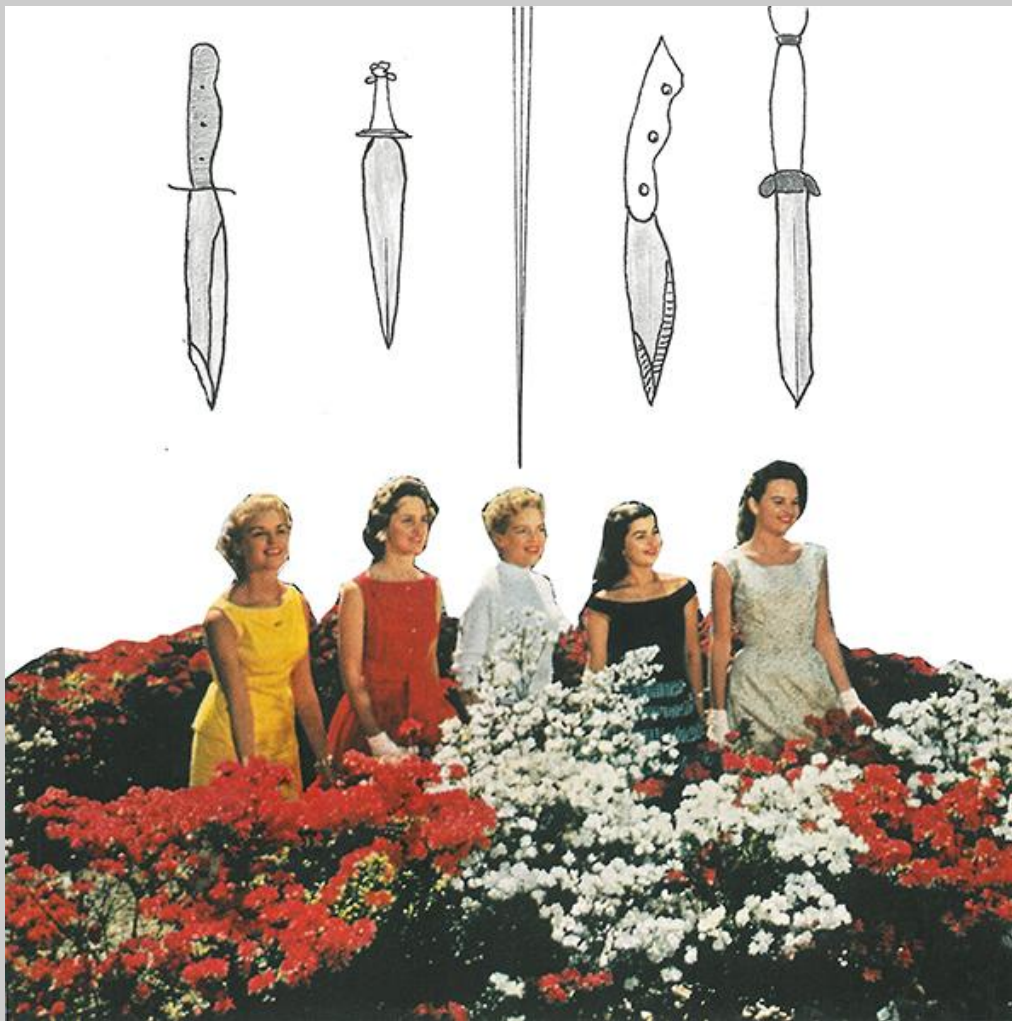

OBSERVAÇÃO 2

Colagem sobre papel

200x290mm

Porto Alegre - 2018

Disponível em moldura com madeira preta

Valor: R\$ 600,00

RAINHAS DA PRIMAVERA

Colagem sobre papel