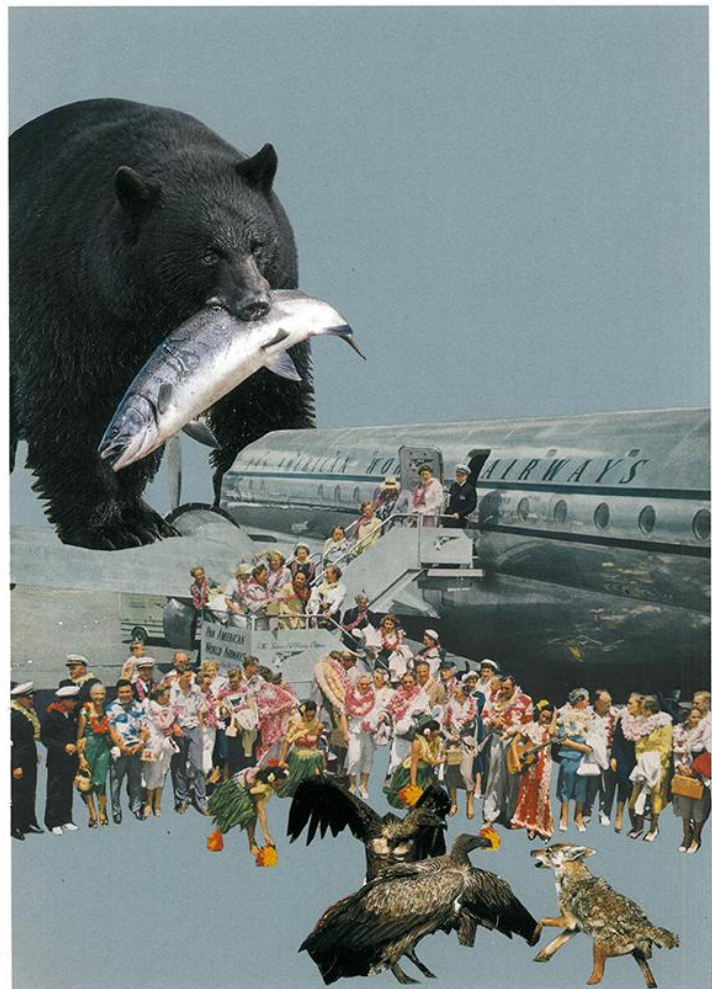

DIVERSÃO

Colagem sobre papel

340x240mm

Porto Alegre - 2019

Disponível em moldura com madeira preta

Valor: R$ 600,00