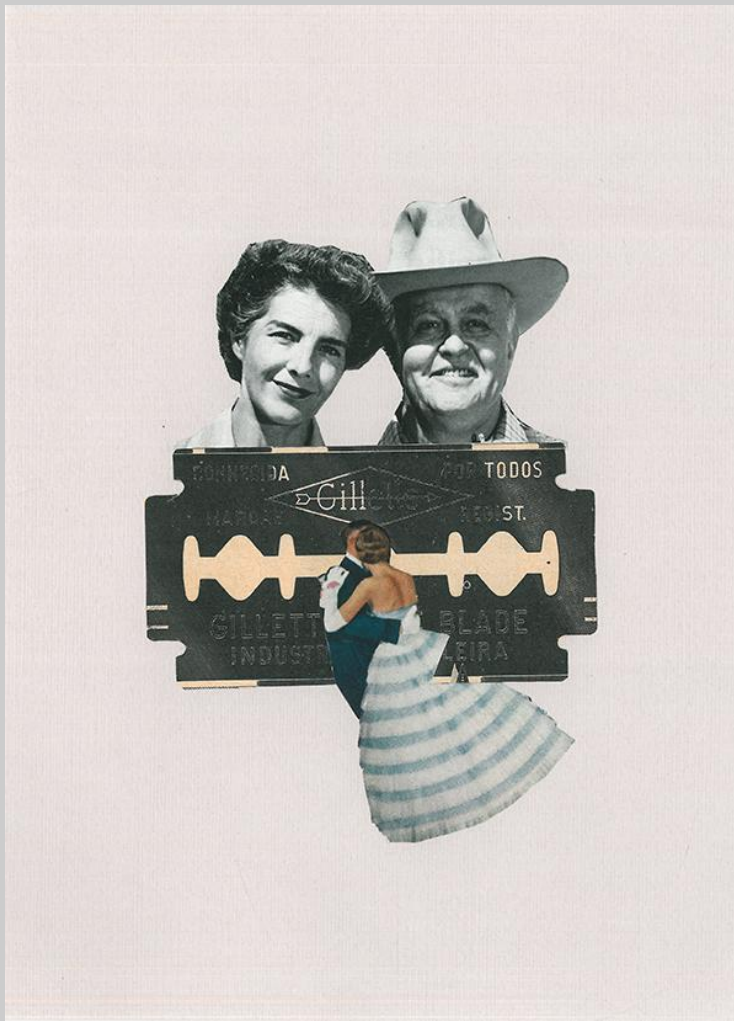

SWEETBLADE

Colagem sobre papel

220x290mm

Porto Alegre - 2018

Disponível em moldura com madeira preta

Vendida