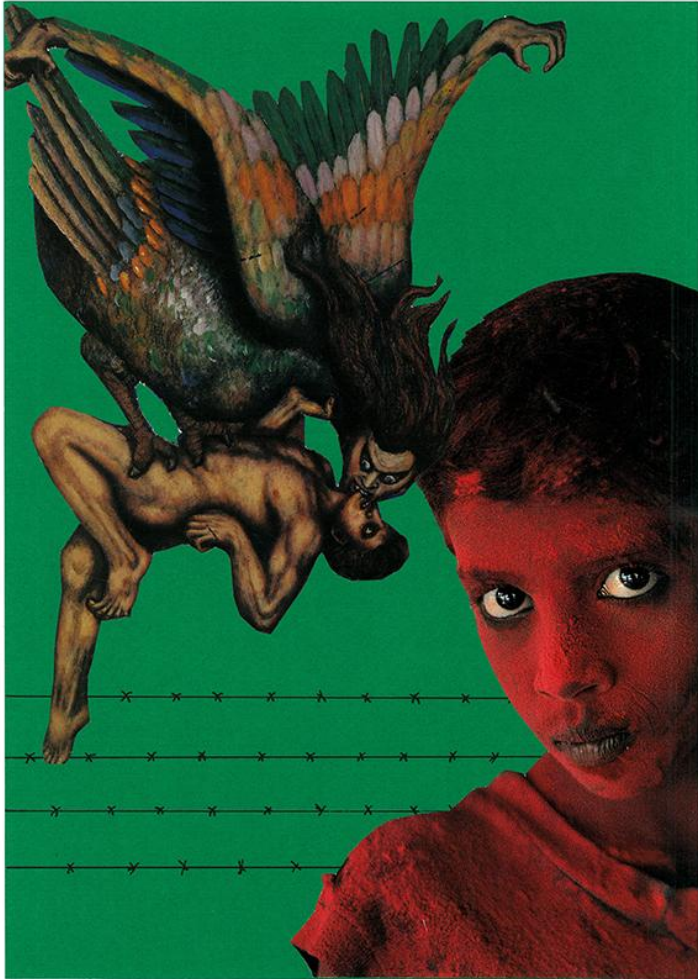

DESAFIO

O lugar entre o medo e o desejo pode imobilizar. Desenvolva ferramentas úteis para não se tornar refém.

Colagem sobre papel

340x240mm

Porto Alegre - 2019

Disponível em moldura com madeira ouro velho

Vendida