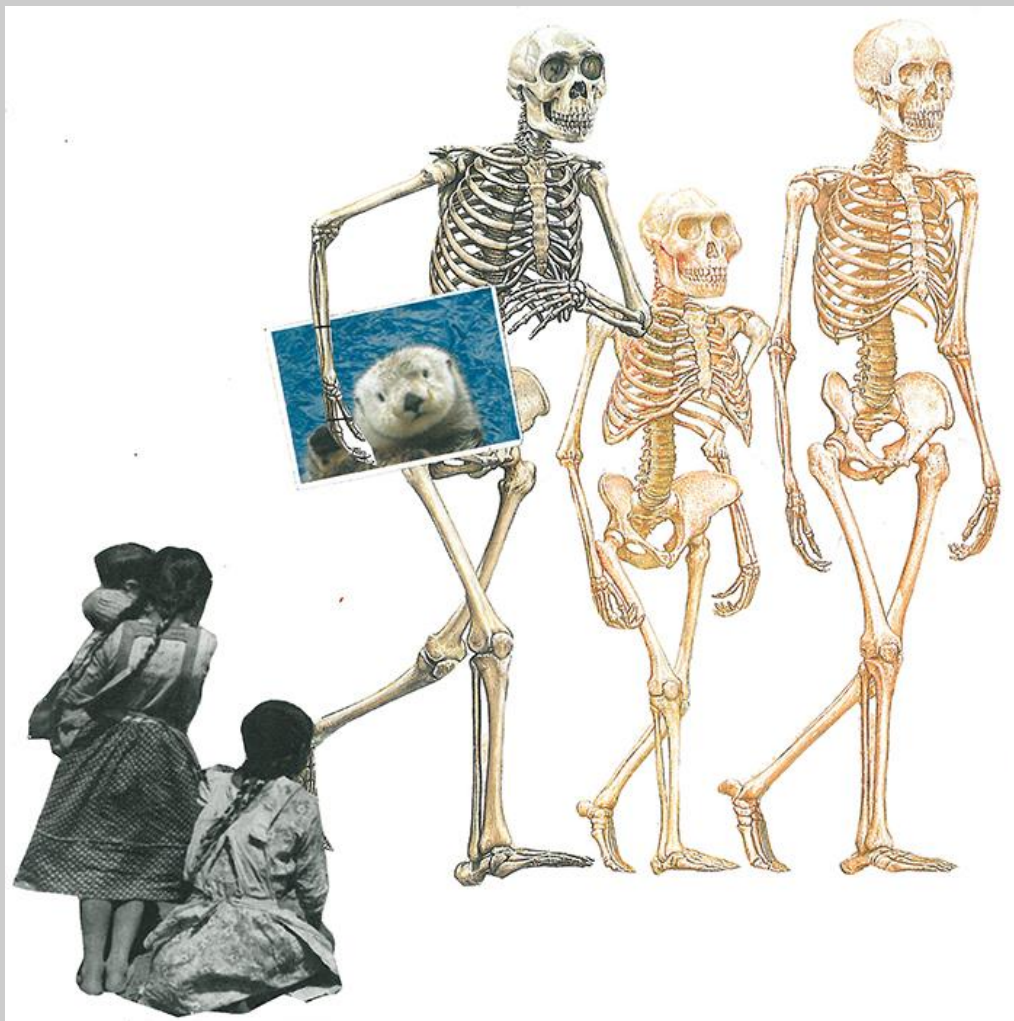

Disponível em moldura com madeira preta

Valor: R\$ 600,00

FEMINA

Colagem sobre papel

340 X 240 mm

Porto Alegre - 2019

Disponível em moldura com madeira preta

Valor: R\$ 600,00